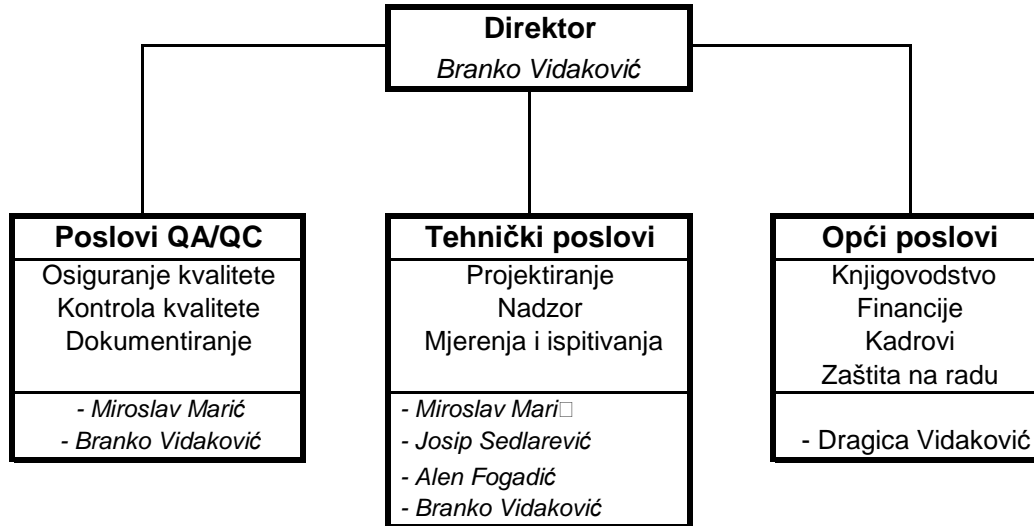

ORGANIZACIJSKA SHEMA - ELVI d.o.o.

Za ELVI d.o.o.

Branko Vidaković, dir.

elvi d.o.o. 1
za projektiranje, nadzor, montažu i
ispitivanje. Bukovlje, Vinogradska 5
Slavonski Brod, Hrvatska
Tel: 035 461 067 mob: 099 463 649